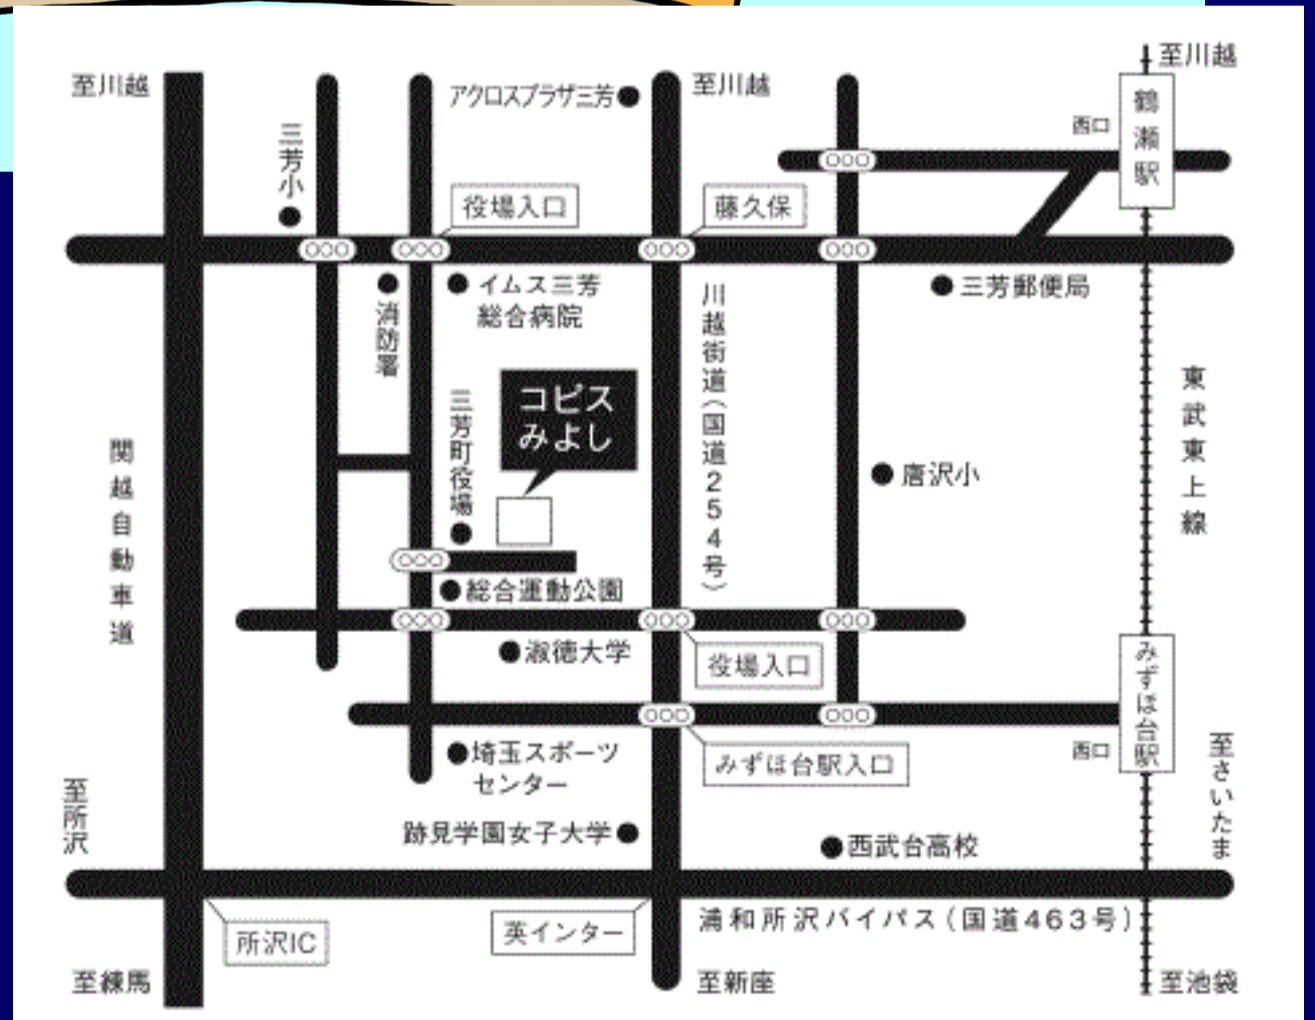

## <アクセス>

- ・東武東上線みずほ台駅・鶴瀬駅・ふじみ野駅からライフバス利用「三芳町役場」下車
- ・タクシー:みずほ台駅・鶴瀬駅より約10分
- ・車:関越自動車道所沢インターより約10分  
駐車場250台収容/無料

## ～曲目～

第一部 クラシックステージ  
K点を越えて  
14のバガテル  
プロメテウスの雅歌  
第二部 部員企画ステージ  
The Musketeers

第三部 ポップスステージ  
Tank!  
L-O-V-E  
故郷の空 in swing