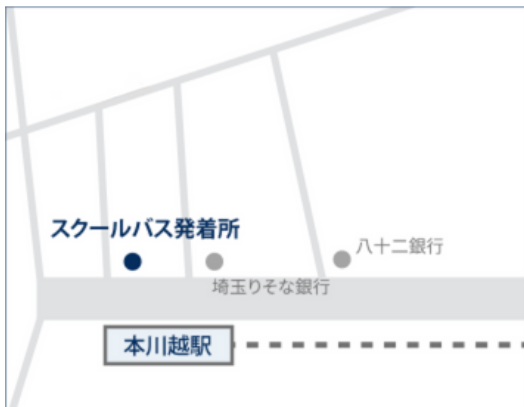

中学入試 バスダイヤ

色の時間に発車

ふじみ野駅東口発

第1回	待待	第2回	第3回	第4回	第5回
1/10 AM	1/10 PM	1/11	1/12	1/18	2/4
7:40					
7:55		7:55	7:55		
8:10		8:10	8:10		
8:20		8:20	8:20	8:20	
	13:55				
	14:10				
	14:25				14:25

南古谷駅発

第1回	待待	第2回	第3回	第4回	第5回
1/10 AM	1/10 PM	1/11	1/12	1/18	2/4
7:50					
		8:00	8:00		
8:10					
8:20		8:20	8:20	8:20	
	13:55				
	14:15				
	14:35				14:35

本川越駅東口発

第1回	待待	第2回	第3回	第4回	第5回
1/10 AM	1/10 PM	1/11	1/12	1/18	2/4
7:40					
8:00		8:00	8:00		
8:10					
		8:15	8:15	8:15	
	13:50				
	14:10				14:10